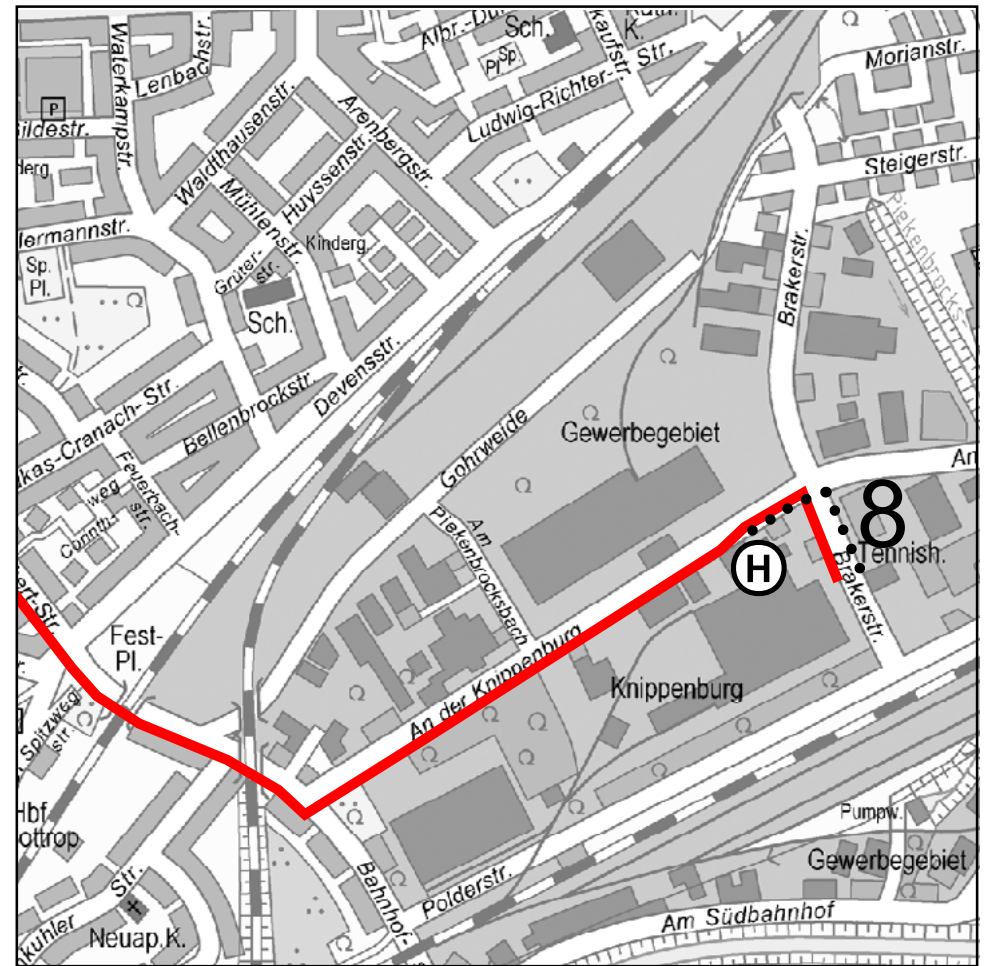

Bottrop-Kirchhellen

Dienststelle Kirchhellener Ring 84-86

- Bezirksverwaltungsstelle Kirchhellen
- Veterinär- und Lebensmittelüberwachungsamt

- | | | | |
|-----|---|---|------------------------|
| ••• | Empfohlener Fußweg
ab Bushaltestelle (Linie CE 50) | — | Empfohlener
Autoweg |
|-----|---|---|------------------------|

Bottrop-Batenbrock

Dienststelle Brakerstraße 74

- Grünflächenamt

- | | | | |
|-----|---|---|------------------------|
| ••• | Empfohlener Fußweg
ab Bushaltestelle (Linie 262) | — | Empfohlener
Autoweg |
|-----|---|---|------------------------|