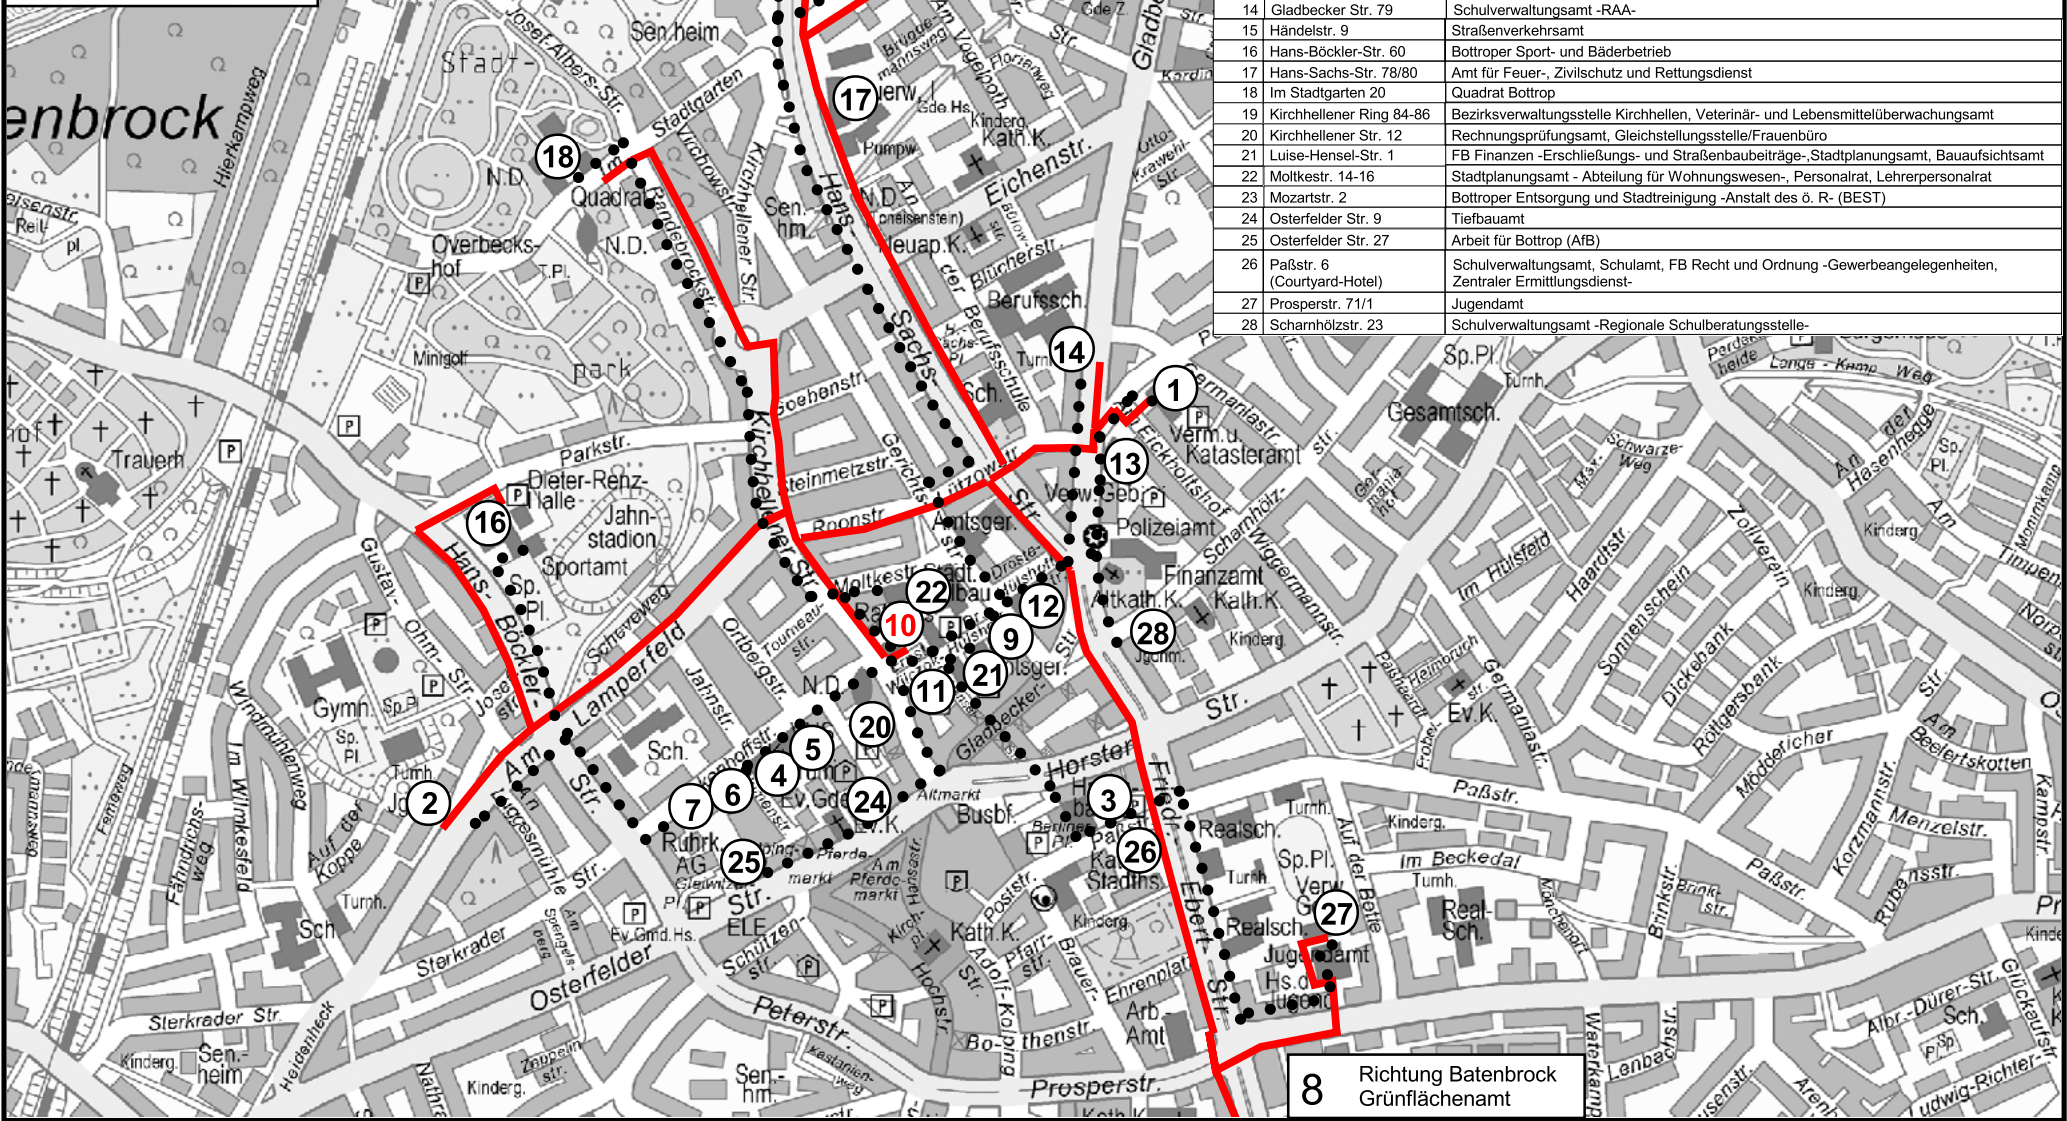

Bottrop-Kirchhellen

Dienststelle Kirchhellener Ring 84-86

- Bezirksverwaltungsstelle Kirchhellen
- Veterinär- und Lebensmittelüberwachungsamt

- | | | | |
|-----|---|---|------------------------|
| ••• | Empfohlener Fußweg
ab Bushaltestelle (Linie CE 50) | — | Empfohlener
Autoweg |
|-----|---|---|------------------------|