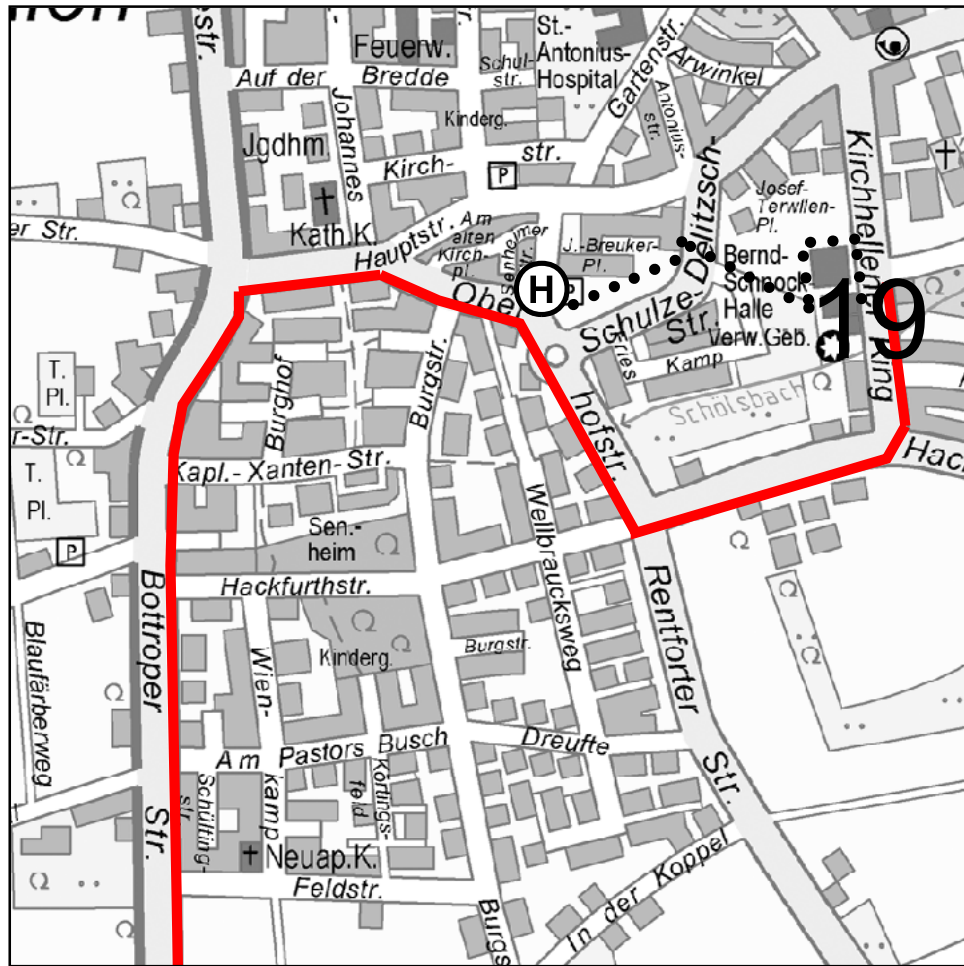

Bottrop-Kirchhellen

Dienststelle Kirchhellener Ring 84-86

- Bezirksverwaltungsstelle Kirchhellen
- Veterinär- und Lebensmittelüberwachungsamt

- | | | | |
|-----|---|---|------------------------|
| ••• | Empfohlener Fußweg
ab Bushaltestelle (Linie CE 50) | — | Empfohlener
Autoweg |
|-----|---|---|------------------------|